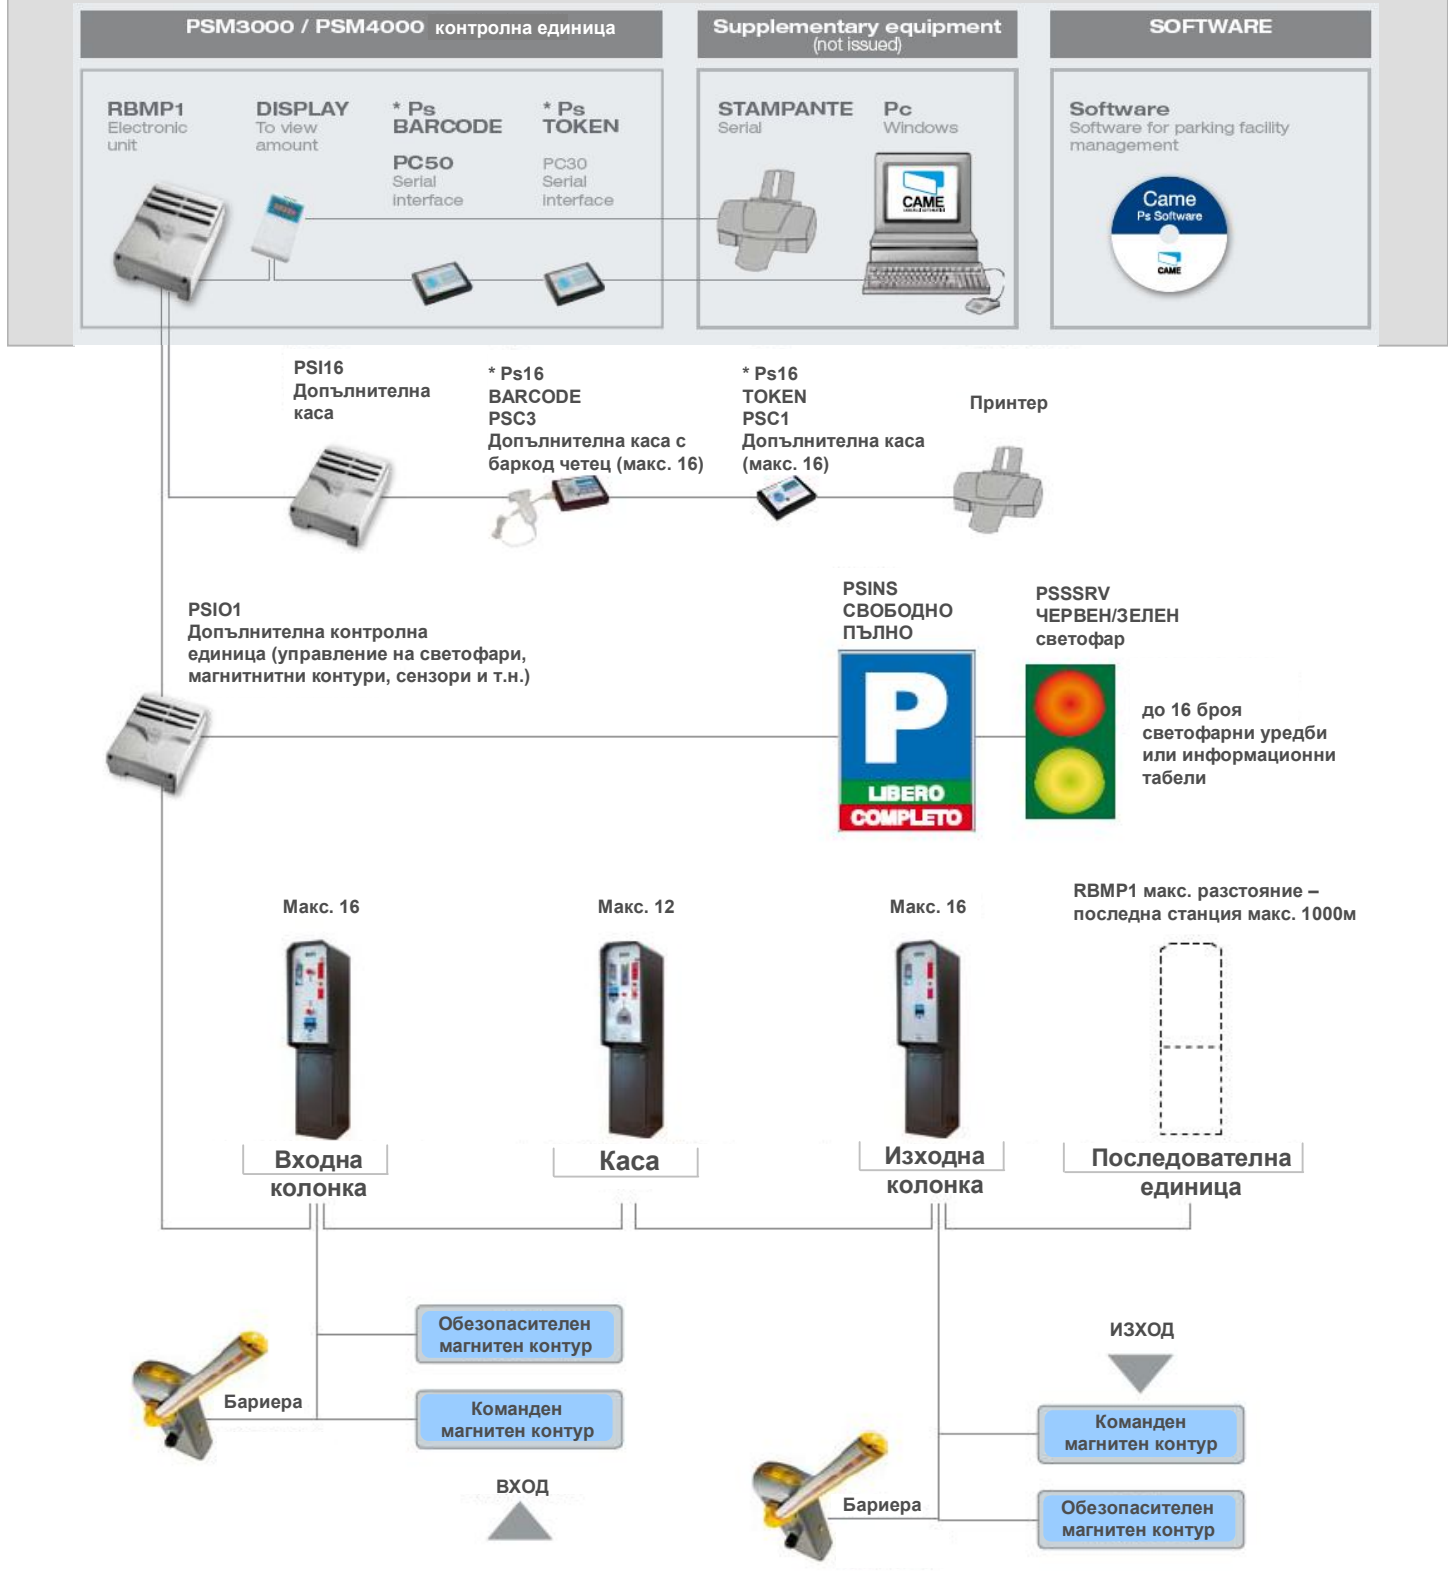

Структура на системата

БЕЛЕЖКА: *Ps – Ps избира се в зависимост от типа система